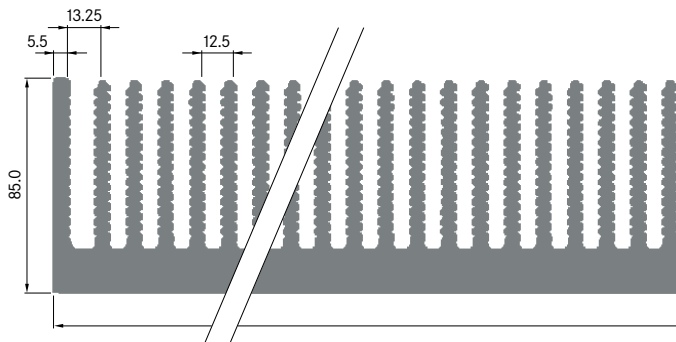

**ELB600**

Breite: 600.00 mm
 Höhe: 85.00 mm
 Boden: 16.00 mm
Rippen: 48
 Gewicht: 53.30 kg/m
 Schweißnaht: 1

ELB650

Breite: 650.00 mm
 Höhe: 85.00 mm
 Boden: 16.00 mm
Rippen: 52
 Gewicht: 57.63 kg/m
 Schweissnähte: 2

**ELB700**

Breite: 700.00 mm
 Höhe: 85.00 mm
 Boden: 16.00 mm
Rippen: 56
 Gewicht: 62.00 kg/m
 Schweissnähte: 2

**ELB750**

Breite: 750.00 mm
 Höhe: 85.00 mm
 Boden: 16.00 mm
Rippen: 60
 Gewicht: 66.37 kg/m
 Schweissnähte: 2

ELB800

Breite: 800.00 mm
 Höhe: 85.00 mm
 Boden: 16.00 mm
Rippen: 64
 Gewicht: 70.74 kg/m
 Schweissnähte: 2

**ELB850**

Breite: 850.00 mm
 Höhe: 85.00 mm
 Boden: 16.00 mm
Rippen: 68
 Gewicht: 75.12 kg/m
 Schweissnähte: 2

**ELB900**

Breite: 900.00 mm
 Höhe: 85.00 mm
 Boden: 16.00 mm
Rippen: 72
 Gewicht: 79.50 kg/m
 Schweissnähte: 2