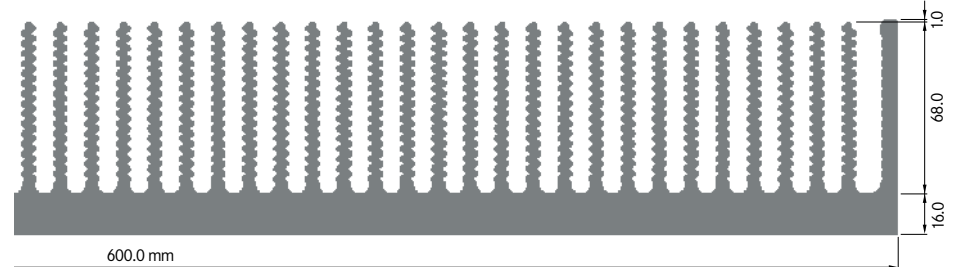

ELB500

Breite: 500.00 mm
 Höhe: 85.00 mm
 Boden: 16.00 mm
Rippen: 40
 Gewicht: 44.51 kg/m
 Schweißnaht: 1

**ELB550**

Breite: 550.00 mm
 Höhe: 85.00 mm
 Boden: 16.00 mm
Rippen: 44
 Gewicht: 48.89 kg/m
 Schweißnaht: 1

**ELB600**

Breite: 600.00 mm
 Höhe: 85.00 mm
 Boden: 16.00 mm
Rippen: 48
 Gewicht: 53.30 kg/m
 Schweißnaht: 1

ELB650

Breite: 650.00 mm
 Höhe: 85.00 mm
 Boden: 16.00 mm
Rippen: 52
 Gewicht: 57.63 kg/m
 Schweissnähte: 2

ELB800

Breite: 800.00 mm
 Höhe: 85.00 mm
 Boden: 16.00 mm
Rippen: 64
 Gewicht: 70.74 kg/m
 Schweissnähte: 2

**ELB850**

Breite: 850.00 mm
 Höhe: 85.00 mm
 Boden: 16.00 mm
Rippen: 68
 Gewicht: 75.12 kg/m
 Schweissnähte: 2

**ELB900**

Breite: 900.00 mm
 Höhe: 85.00 mm
 Boden: 16.00 mm
Rippen: 72
 Gewicht: 79.50 kg/m
 Schweissnähte: 2