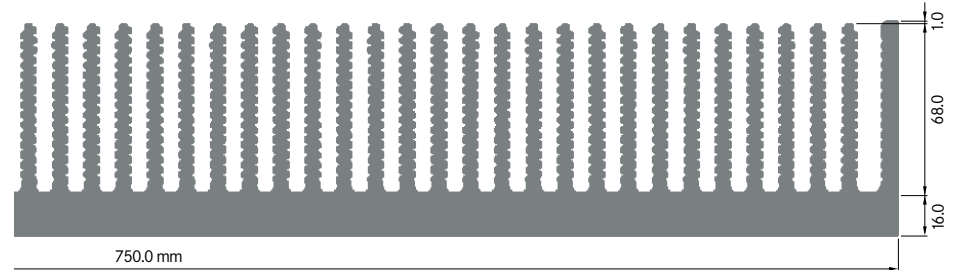

ELB500

Breite: 500.00 mm
 Höhe: 85.00 mm
 Boden: 16.00 mm
Rippen: 40
 Gewicht: 44.51 kg/m
 Schweißnaht: 1

**ELB550**

Breite: 550.00 mm
 Höhe: 85.00 mm
 Boden: 16.00 mm
Rippen: 44
 Gewicht: 48.89 kg/m
 Schweißnaht: 1

**ELB600**

Breite: 600.00 mm
 Höhe: 85.00 mm
 Boden: 16.00 mm
Rippen: 48
 Gewicht: 53.30 kg/m
 Schweißnaht: 1

ELB650

Breite: 650.00 mm
 Höhe: 85.00 mm
 Boden: 16.00 mm
Rippen: 52
 Gewicht: 57.63 kg/m
 Schweissnähte: 2

**ELB700**

Breite: 700.00 mm
 Höhe: 85.00 mm
 Boden: 16.00 mm
Rippen: 56
 Gewicht: 62.00 kg/m
 Schweissnähte: 2

**ELB750**

Breite: 750.00 mm
 Höhe: 85.00 mm
 Boden: 16.00 mm
Rippen: 60
 Gewicht: 66.37 kg/m
 Schweissnähte: 2

ELB800

Breite: 800.00 mm
 Höhe: 85.00 mm
 Boden: 16.00 mm
Rippen: 64
 Gewicht: 70.74 kg/m
 Schweissnähte: 2

**ELB850**

Breite: 850.00 mm
 Höhe: 85.00 mm
 Boden: 16.00 mm
Rippen: 68
 Gewicht: 75.12 kg/m
 Schweissnähte: 2