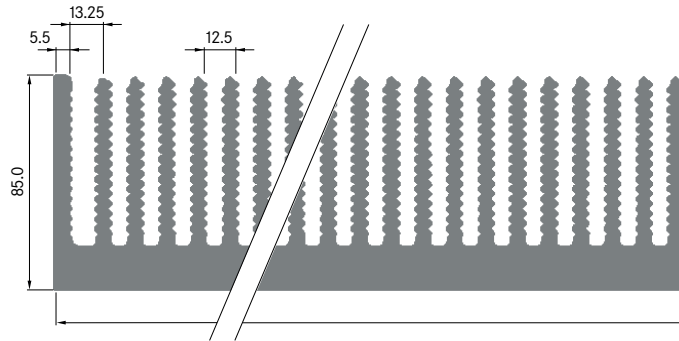

**ELB600**

Breite: 600.00 mm
 Höhe: 85.00 mm
 Boden: 16.00 mm
Rippen: 48
 Gewicht: 53.30 kg/m
 Schweißnaht: 1

ELB650

Breite: 650.00 mm
 Höhe: 85.00 mm
 Boden: 16.00 mm
Rippen: 52
 Gewicht: 57.63 kg/m
 Schweissnähte: 2

**ELB700**

Breite: 700.00 mm
 Höhe: 85.00 mm
 Boden: 16.00 mm
Rippen: 56
 Gewicht: 62.00 kg/m
 Schweissnähte: 2

**ELB750**

Breite: 750.00 mm
 Höhe: 85.00 mm
 Boden: 16.00 mm
Rippen: 60
 Gewicht: 66.37 kg/m
 Schweissnähte: 2

ELB800

Breite: 800.00 mm
 Höhe: 85.00 mm
 Boden: 16.00 mm
Rippen: 64
 Gewicht: 70.74 kg/m
 Schweissnähte: 2

**ELB850**

Breite: 850.00 mm
 Höhe: 85.00 mm
 Boden: 16.00 mm
Rippen: 68
 Gewicht: 75.12 kg/m
 Schweissnähte: 2

**ELB900**

Breite: 900.00 mm
 Höhe: 85.00 mm
 Boden: 16.00 mm
Rippen: 72
 Gewicht: 79.50 kg/m
 Schweissnähte: 2