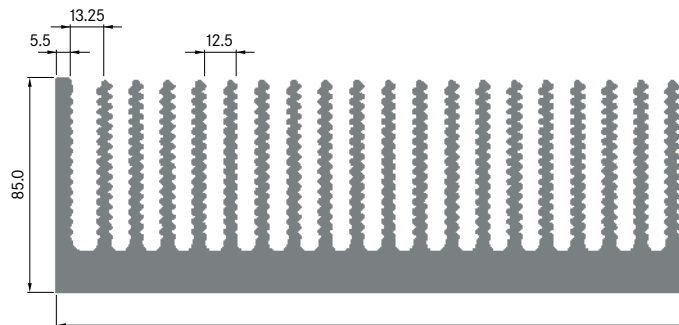

ELB500

Breite: 500.00 mm
 Höhe: 85.00 mm
 Boden: 16.00 mm
Rippen: 40
 Gewicht: 44.51 kg/m
 Schweißnaht: 1

**ELB550**

Breite: 550.00 mm
 Höhe: 85.00 mm
 Boden: 16.00 mm
Rippen: 44
 Gewicht: 48.89 kg/m
 Schweißnaht: 1

**ELB600**

Breite: 600.00 mm
 Höhe: 85.00 mm
 Boden: 16.00 mm
Rippen: 48
 Gewicht: 53.30 kg/m
 Schweißnaht: 1

ELB650

Breite: 650.00 mm
 Höhe: 85.00 mm
 Boden: 16.00 mm
Rippen: 52
 Gewicht: 57.63 kg/m
 Schweissnähte: 2

ELB800

Breite: 800.00 mm
 Höhe: 85.00 mm
 Boden: 16.00 mm
Rippen: 64
 Gewicht: 70.74 kg/m
 Schweissnähte: 2

**ELB850**

Breite: 850.00 mm
 Höhe: 85.00 mm
 Boden: 16.00 mm
Rippen: 68
 Gewicht: 75.12 kg/m
 Schweissnähte: 2

**ELB900**

Breite: 900.00 mm
 Höhe: 85.00 mm
 Boden: 16.00 mm
Rippen: 72
 Gewicht: 79.50 kg/m
 Schweissnähte: 2