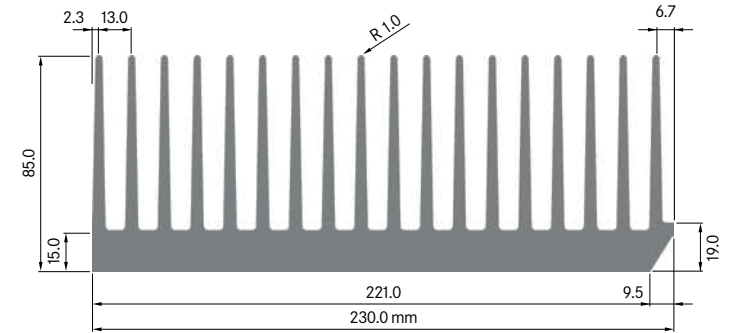

**ELB400B**

Breite: 400.00 mm
 Höhe: 85.00 mm
 Boden: 16.00 mm
Rippen: 32
 Gewicht: 35.70 kg/m
 Schweißnaht: 1

**ELB450**

Breite: 450.00 mm
 Höhe: 85.00 mm
 Boden: 16.00 mm
Rippen: 36
 Gewicht: 40.14 kg/m
 Schweißnaht: 1

ELB500

Breite: 500.00 mm
 Höhe: 85.00 mm
 Boden: 16.00 mm
Rippen: 40
 Gewicht: 44.51 kg/m
 Schweißnaht: 1

**ELB550**

Breite: 550.00 mm
 Höhe: 85.00 mm
 Boden: 16.00 mm
Rippen: 44
 Gewicht: 48.89 kg/m
 Schweißnaht: 1

ELB800

Breite: 800.00 mm
 Höhe: 85.00 mm
 Boden: 16.00 mm
Rippen: 64
 Gewicht: 70.74 kg/m
 Schweissnähte: 2

**ELB850**

Breite: 850.00 mm
 Höhe: 85.00 mm
 Boden: 16.00 mm
Rippen: 68
 Gewicht: 75.12 kg/m
 Schweissnähte: 2

**ELB900**

Breite: 900.00 mm
 Höhe: 85.00 mm
 Boden: 16.00 mm
Rippen: 72
 Gewicht: 79.50 kg/m
 Schweissnähte: 2