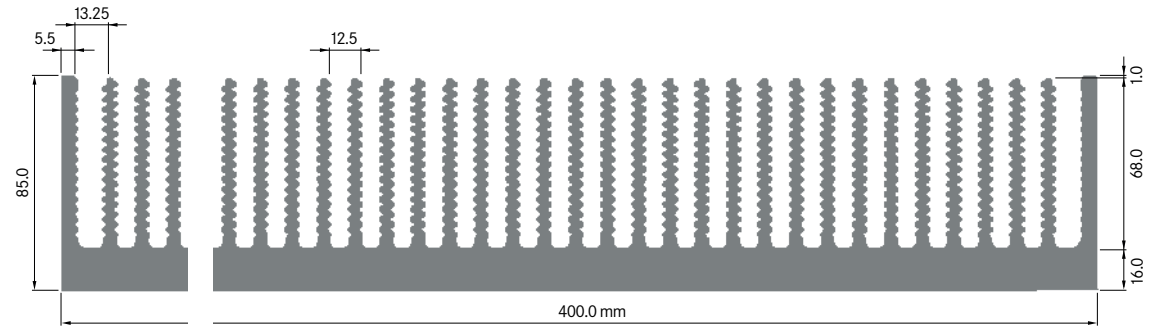

**ELB400B**

Breite: 400.00 mm
 Höhe: 85.00 mm
 Boden: 16.00 mm
Rippen: 32
 Gewicht: 35.70 kg/m
 Schweißnaht: 1

**ELB450**

Breite: 450.00 mm
 Höhe: 85.00 mm
 Boden: 16.00 mm
Rippen: 36
 Gewicht: 40.14 kg/m
 Schweißnaht: 1

ELB500

Breite: 500.00 mm
 Höhe: 85.00 mm
 Boden: 16.00 mm
Rippen: 40
 Gewicht: 44.51 kg/m
 Schweißnaht: 1

**ELB550**

Breite: 550.00 mm
 Höhe: 85.00 mm
 Boden: 16.00 mm
Rippen: 44
 Gewicht: 48.89 kg/m
 Schweißnaht: 1

ELB800

Breite: 800.00 mm
 Höhe: 85.00 mm
 Boden: 16.00 mm
Rippen: 64
 Gewicht: 70.74 kg/m
 Schweissnähte: 2

**ELB850**

Breite: 850.00 mm
 Höhe: 85.00 mm
 Boden: 16.00 mm
Rippen: 68
 Gewicht: 75.12 kg/m
 Schweissnähte: 2

**ELB900**

Breite: 900.00 mm
 Höhe: 85.00 mm
 Boden: 16.00 mm
Rippen: 72
 Gewicht: 79.50 kg/m
 Schweissnähte: 2