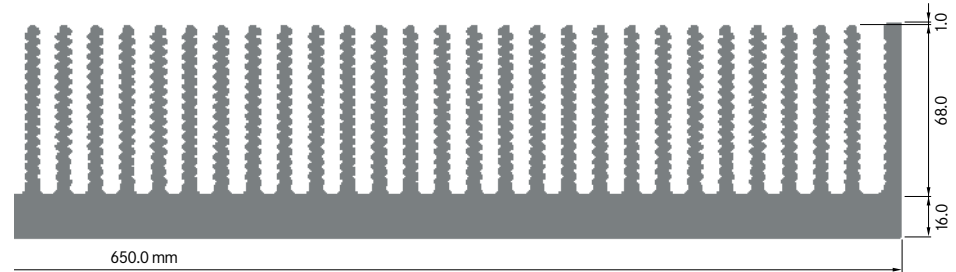

ELB650

Breite: 650.00 mm
Höhe: 85.00 mm
Boden: 16.00 mm
Rippen: 52
Gewicht: 57.63 kg/m
Schweissnähte: 2