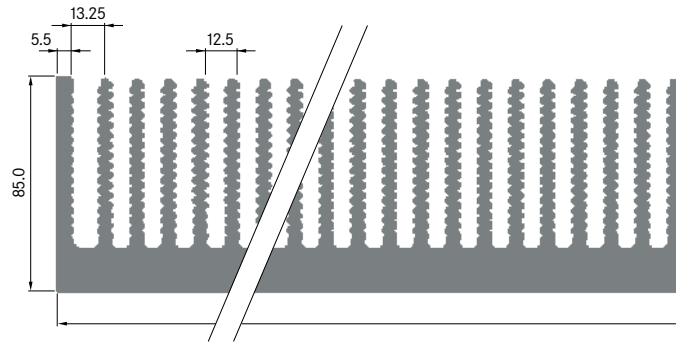

ELB650

Breite: 650.00 mm
Höhe: 85.00 mm
Boden: 16.00 mm
Rippen: 52
Gewicht: 57.63 kg/m
Schweissnähte: 2