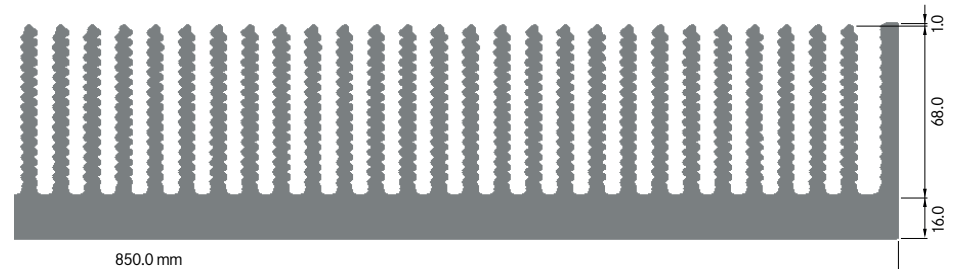

**ELB600**

Breite: 600.00 mm
 Höhe: 85.00 mm
 Boden: 16.00 mm
Rippen: 48
 Gewicht: 53.30 kg/m
 Schweißnaht: 1

ELB650

Breite: 650.00 mm
 Höhe: 85.00 mm
 Boden: 16.00 mm
Rippen: 52
 Gewicht: 57.63 kg/m
 Schweissnähte: 2

**ELB700**

Breite: 700.00 mm
 Höhe: 85.00 mm
 Boden: 16.00 mm
Rippen: 56
 Gewicht: 62.00 kg/m
 Schweissnähte: 2

**ELB750**

Breite: 750.00 mm
 Höhe: 85.00 mm
 Boden: 16.00 mm
Rippen: 60
 Gewicht: 66.37 kg/m
 Schweissnähte: 2

ELB800

Breite: 800.00 mm
 Höhe: 85.00 mm
 Boden: 16.00 mm
Rippen: 64
 Gewicht: 70.74 kg/m
 Schweissnähte: 2

**ELB850**

Breite: 850.00 mm
 Höhe: 85.00 mm
 Boden: 16.00 mm
Rippen: 68
 Gewicht: 75.12 kg/m
 Schweissnähte: 2

**ELB900**

Breite: 900.00 mm
 Höhe: 85.00 mm
 Boden: 16.00 mm
Rippen: 72
 Gewicht: 79.50 kg/m
 Schweissnähte: 2