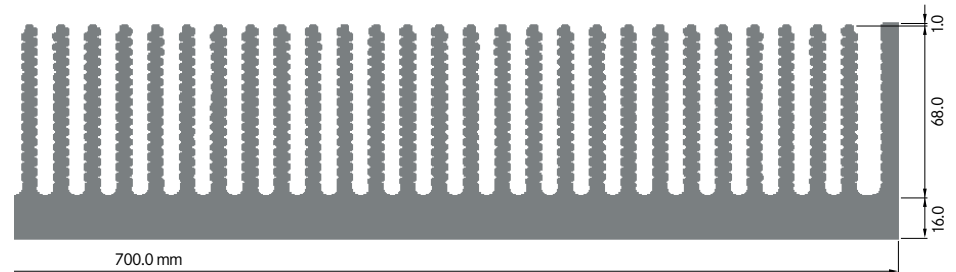

ELB500

Breite: 500.00 mm
 Höhe: 85.00 mm
 Boden: 16.00 mm
Rippen: 40
 Gewicht: 44.51 kg/m
 Schweißnaht: 1

**ELB550**

Breite: 550.00 mm
 Höhe: 85.00 mm
 Boden: 16.00 mm
Rippen: 44
 Gewicht: 48.89 kg/m
 Schweißnaht: 1

**ELB600**

Breite: 600.00 mm
 Höhe: 85.00 mm
 Boden: 16.00 mm
Rippen: 48
 Gewicht: 53.30 kg/m
 Schweißnaht: 1

ELB650

Breite: 650.00 mm
 Höhe: 85.00 mm
 Boden: 16.00 mm
Rippen: 52
 Gewicht: 57.63 kg/m
 Schweissnähte: 2

**ELB700**

Breite: 700.00 mm
 Höhe: 85.00 mm
 Boden: 16.00 mm
Rippen: 56
 Gewicht: 62.00 kg/m
 Schweissnähte: 2

**ELB750**

Breite: 750.00 mm
 Höhe: 85.00 mm
 Boden: 16.00 mm
Rippen: 60
 Gewicht: 66.37 kg/m
 Schweissnähte: 2

ELB800

Breite: 800.00 mm
 Höhe: 85.00 mm
 Boden: 16.00 mm
Rippen: 64
 Gewicht: 70.74 kg/m
 Schweissnähte: 2

**ELB850**

Breite: 850.00 mm
 Höhe: 85.00 mm
 Boden: 16.00 mm
Rippen: 68
 Gewicht: 75.12 kg/m
 Schweissnähte: 2