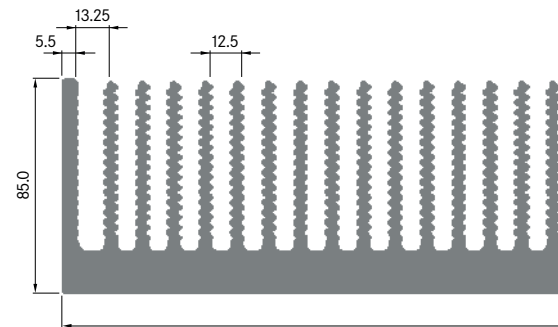

**ELB400B**

Breite: 400.00 mm
 Höhe: 85.00 mm
 Boden: 16.00 mm
Rippen: 32
 Gewicht: 35.70 kg/m
 Schweißnaht: 1

**ELB450**

Breite: 450.00 mm
 Höhe: 85.00 mm
 Boden: 16.00 mm
Rippen: 36
 Gewicht: 40.14 kg/m
 Schweißnaht: 1

ELB500

Breite: 500.00 mm
 Höhe: 85.00 mm
 Boden: 16.00 mm
Rippen: 40
 Gewicht: 44.51 kg/m
 Schweißnaht: 1

**ELB550**

Breite: 550.00 mm
 Höhe: 85.00 mm
 Boden: 16.00 mm
Rippen: 44
 Gewicht: 48.89 kg/m
 Schweißnaht: 1

**ELB600**

Breite: 600.00 mm
 Höhe: 85.00 mm
 Boden: 16.00 mm
Rippen: 48
 Gewicht: 53.30 kg/m
 Schweißnaht: 1

ELB650

Breite: 650.00 mm
 Höhe: 85.00 mm
 Boden: 16.00 mm
Rippen: 52
 Gewicht: 57.63 kg/m
 Schweissnähte: 2

**ELB900**

Breite: 900.00 mm
 Höhe: 85.00 mm
 Boden: 16.00 mm
Rippen: 72
 Gewicht: 79.50 kg/m
 Schweissnähte: 2