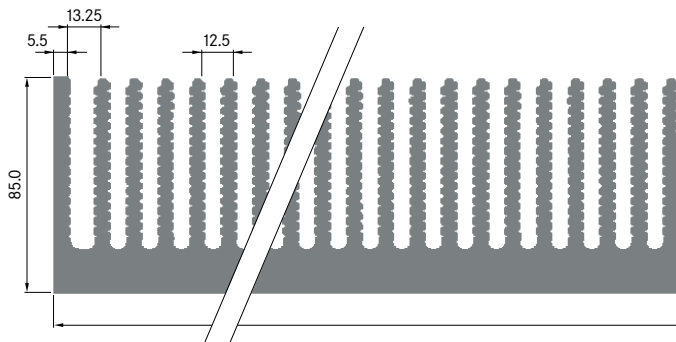

**ELB600**

Breite: 600.00 mm
 Höhe: 85.00 mm
 Boden: 16.00 mm
Rippen: 48
 Gewicht: 53.30 kg/m
 Schweißnaht: 1

ELB650

Breite: 650.00 mm
 Höhe: 85.00 mm
 Boden: 16.00 mm
Rippen: 52
 Gewicht: 57.63 kg/m
 Schweissnähte: 2

**ELB700**

Breite: 700.00 mm
 Höhe: 85.00 mm
 Boden: 16.00 mm
Rippen: 56
 Gewicht: 62.00 kg/m
 Schweissnähte: 2

**ELB750**

Breite: 750.00 mm
 Höhe: 85.00 mm
 Boden: 16.00 mm
Rippen: 60
 Gewicht: 66.37 kg/m
 Schweissnähte: 2

ELB800

Breite: 800.00 mm
 Höhe: 85.00 mm
 Boden: 16.00 mm
Rippen: 64
 Gewicht: 70.74 kg/m
 Schweissnähte: 2

**ELB850**

Breite: 850.00 mm
 Höhe: 85.00 mm
 Boden: 16.00 mm
Rippen: 68
 Gewicht: 75.12 kg/m
 Schweissnähte: 2

**ELB900**

Breite: 900.00 mm
 Höhe: 85.00 mm
 Boden: 16.00 mm
Rippen: 72
 Gewicht: 79.50 kg/m
 Schweissnähte: 2