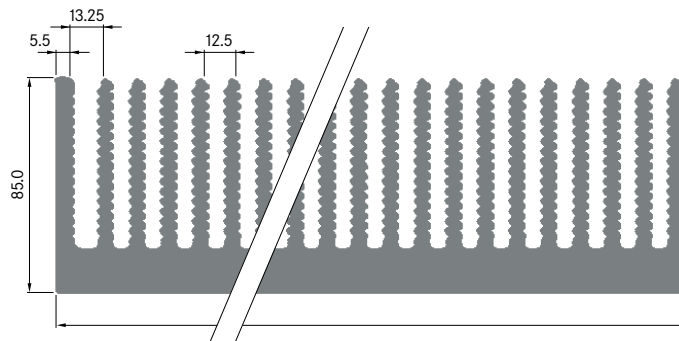

**ELB600**

Breite: 600.00 mm
 Höhe: 85.00 mm
 Boden: 16.00 mm
Rippen: 48
 Gewicht: 53.30 kg/m
 Schweißnaht: 1

ELB650

Breite: 650.00 mm
 Höhe: 85.00 mm
 Boden: 16.00 mm
Rippen: 52
 Gewicht: 57.63 kg/m
 Schweissnähte: 2

**ELB700**

Breite: 700.00 mm
 Höhe: 85.00 mm
 Boden: 16.00 mm
Rippen: 56
 Gewicht: 62.00 kg/m
 Schweissnähte: 2

**ELB750**

Breite: 750.00 mm
 Höhe: 85.00 mm
 Boden: 16.00 mm
Rippen: 60
 Gewicht: 66.37 kg/m
 Schweissnähte: 2

ELB800

Breite: 800.00 mm
 Höhe: 85.00 mm
 Boden: 16.00 mm
Rippen: 64
 Gewicht: 70.74 kg/m
 Schweissnähte: 2

**ELB850**

Breite: 850.00 mm
 Höhe: 85.00 mm
 Boden: 16.00 mm
Rippen: 68
 Gewicht: 75.12 kg/m
 Schweissnähte: 2

**ELB900**

Breite: 900.00 mm
 Höhe: 85.00 mm
 Boden: 16.00 mm
Rippen: 72
 Gewicht: 79.50 kg/m
 Schweissnähte: 2