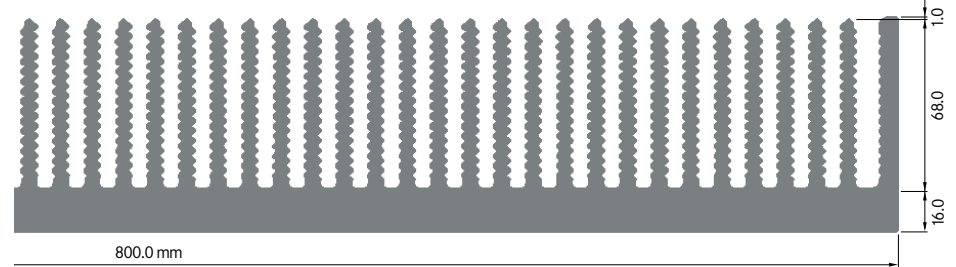

**ELB600**

Breite: 600.00 mm
 Höhe: 85.00 mm
 Boden: 16.00 mm
Rippen: 48
 Gewicht: 53.30 kg/m
 Schweißnaht: 1

ELB650

Breite: 650.00 mm
 Höhe: 85.00 mm
 Boden: 16.00 mm
Rippen: 52
 Gewicht: 57.63 kg/m
 Schweissnähte: 2

**ELB700**

Breite: 700.00 mm
 Höhe: 85.00 mm
 Boden: 16.00 mm
Rippen: 56
 Gewicht: 62.00 kg/m
 Schweissnähte: 2

**ELB750**

Breite: 750.00 mm
 Höhe: 85.00 mm
 Boden: 16.00 mm
Rippen: 60
 Gewicht: 66.37 kg/m
 Schweissnähte: 2

ELB800

Breite: 800.00 mm
 Höhe: 85.00 mm
 Boden: 16.00 mm
Rippen: 64
 Gewicht: 70.74 kg/m
 Schweissnähte: 2

**ELB850**

Breite: 850.00 mm
 Höhe: 85.00 mm
 Boden: 16.00 mm
Rippen: 68
 Gewicht: 75.12 kg/m
 Schweissnähte: 2

**ELB900**

Breite: 900.00 mm
 Höhe: 85.00 mm
 Boden: 16.00 mm
Rippen: 72
 Gewicht: 79.50 kg/m
 Schweissnähte: 2