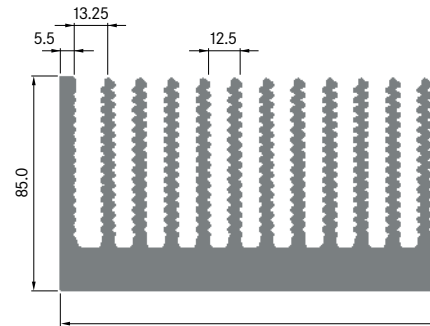

**ELB400B**

Breite: 400.00 mm
 Höhe: 85.00 mm
 Boden: 16.00 mm
Rippen: 32
 Gewicht: 35.70 kg/m
 Schweißnaht: 1

**ELB450**

Breite: 450.00 mm
 Höhe: 85.00 mm
 Boden: 16.00 mm
Rippen: 36
 Gewicht: 40.14 kg/m
 Schweißnaht: 1

ELB500

Breite: 500.00 mm
 Höhe: 85.00 mm
 Boden: 16.00 mm
Rippen: 40
 Gewicht: 44.51 kg/m
 Schweißnaht: 1

**ELB550**

Breite: 550.00 mm
 Höhe: 85.00 mm
 Boden: 16.00 mm
Rippen: 44
 Gewicht: 48.89 kg/m
 Schweißnaht: 1

**ELB600**

Breite: 600.00 mm
 Höhe: 85.00 mm
 Boden: 16.00 mm
Rippen: 48
 Gewicht: 53.30 kg/m
 Schweißnaht: 1

ELB650

Breite: 650.00 mm
 Höhe: 85.00 mm
 Boden: 16.00 mm
Rippen: 52
 Gewicht: 57.63 kg/m
 Schweissnähte: 2

**ELB900**

Breite: 900.00 mm
 Höhe: 85.00 mm
 Boden: 16.00 mm
Rippen: 72
 Gewicht: 79.50 kg/m
 Schweissnähte: 2