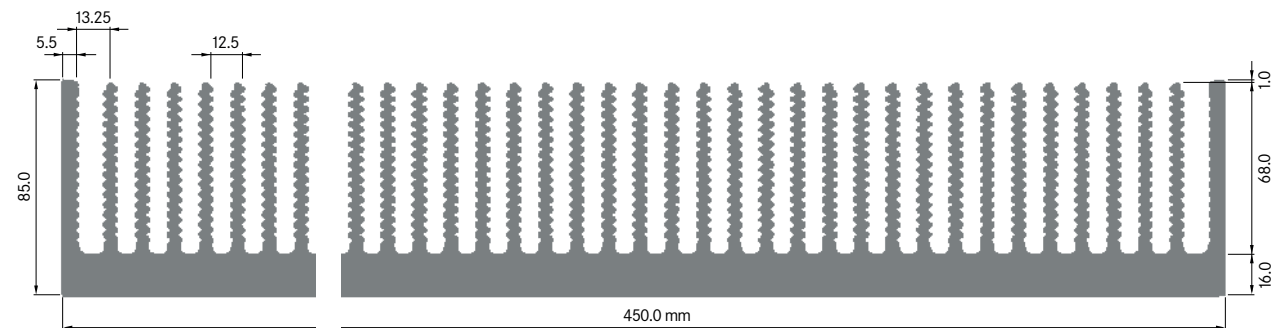

**ELB400B**

Breite: 400.00 mm
 Höhe: 85.00 mm
 Boden: 16.00 mm
Rippen: 32
 Gewicht: 35.70 kg/m
 Schweißnaht: 1

**ELB450**

Breite: 450.00 mm
 Höhe: 85.00 mm
 Boden: 16.00 mm
Rippen: 36
 Gewicht: 40.14 kg/m
 Schweißnaht: 1

ELB500

Breite: 500.00 mm
 Höhe: 85.00 mm
 Boden: 16.00 mm
Rippen: 40
 Gewicht: 44.51 kg/m
 Schweißnaht: 1

**ELB550**

Breite: 550.00 mm
 Höhe: 85.00 mm
 Boden: 16.00 mm
Rippen: 44
 Gewicht: 48.89 kg/m
 Schweißnaht: 1

ELB800

Breite: 800.00 mm
 Höhe: 85.00 mm
 Boden: 16.00 mm
Rippen: 64
 Gewicht: 70.74 kg/m
 Schweissnähte: 2

**ELB850**

Breite: 850.00 mm
 Höhe: 85.00 mm
 Boden: 16.00 mm
Rippen: 68
 Gewicht: 75.12 kg/m
 Schweissnähte: 2

**ELB900**

Breite: 900.00 mm
 Höhe: 85.00 mm
 Boden: 16.00 mm
Rippen: 72
 Gewicht: 79.50 kg/m
 Schweissnähte: 2