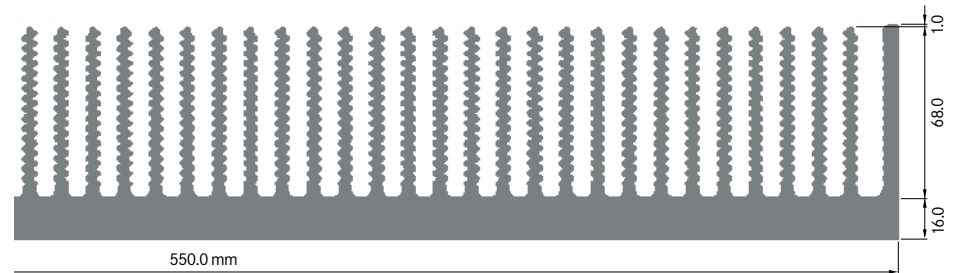

ELB550

Breite: 550.00 mm
Höhe: 85.00 mm
Boden: 16.00 mm
Rippen: 44
Gewicht: 48.89 kg/m
Schweißnaht: 1