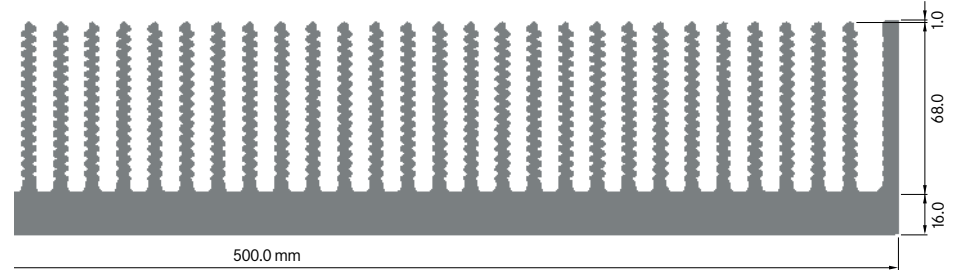

**ELB400B**

Breite: 400.00 mm
 Höhe: 85.00 mm
 Boden: 16.00 mm
Rippen: 32
 Gewicht: 35.70 kg/m
 Schweißnaht: 1

**ELB450**

Breite: 450.00 mm
 Höhe: 85.00 mm
 Boden: 16.00 mm
Rippen: 36
 Gewicht: 40.14 kg/m
 Schweißnaht: 1

ELB500

Breite: 500.00 mm
 Höhe: 85.00 mm
 Boden: 16.00 mm
Rippen: 40
 Gewicht: 44.51 kg/m
 Schweißnaht: 1

**ELB550**

Breite: 550.00 mm
 Höhe: 85.00 mm
 Boden: 16.00 mm
Rippen: 44
 Gewicht: 48.89 kg/m
 Schweißnaht: 1

ELB800

Breite: 800.00 mm
 Höhe: 85.00 mm
 Boden: 16.00 mm
Rippen: 64
 Gewicht: 70.74 kg/m
 Schweissnähte: 2

**ELB850**

Breite: 850.00 mm
 Höhe: 85.00 mm
 Boden: 16.00 mm
Rippen: 68
 Gewicht: 75.12 kg/m
 Schweissnähte: 2

**ELB900**

Breite: 900.00 mm
 Höhe: 85.00 mm
 Boden: 16.00 mm
Rippen: 72
 Gewicht: 79.50 kg/m
 Schweissnähte: 2